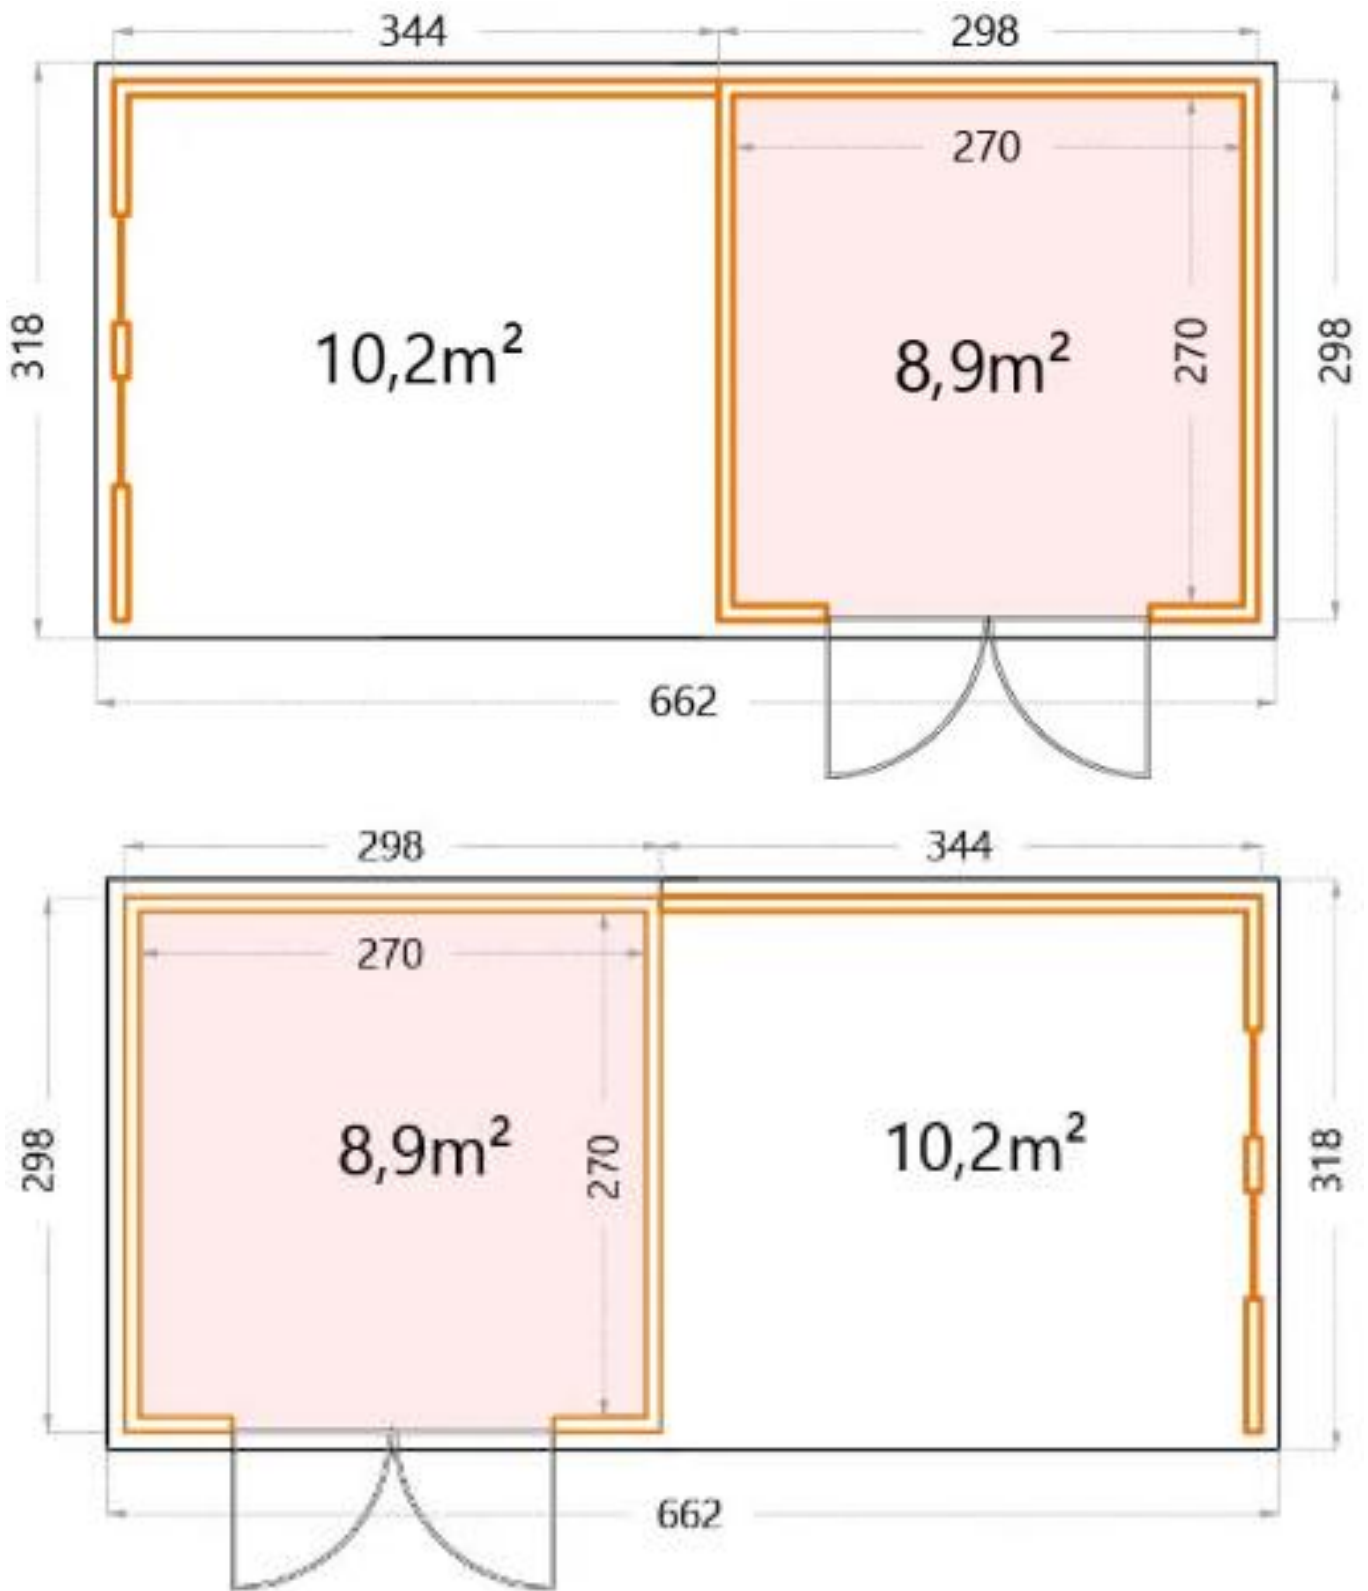

Hoogte: 219 cm.

Deuropening - dubbele deur: 177x198 cm.

Lounge large: Buitenmaat 344x298 cm.

Binnenmaat is 330x270 cm.

Ramen aanbouw

Hoogte: 219 cm.

Deuropening - dubbele deur: 177x198 cm.

Lounge large: Buitenmaat 344x298 cm.

Binnenmaat is 330x270 cm.